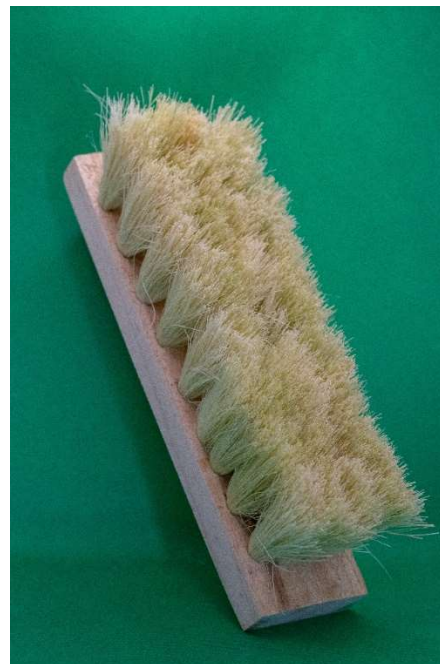

## Tyemper Cepillo de Ixtle 10" (25.0 cm)

---

Producto: Cepillo para Impermeabilizar

Ancho: 10" (25.0 cm)

Largo	126.5 cm	Ancho	25 cm
Profundidad	6.3 cm	Acabado	Mate
Color	natural	Accesorios	No
Garantía proveedor	90 días en tienda	Material	Ixtle
Modelo	-	No. de piezas	1
Peso	0.5 kg	Tipo	De ixtle
Alto	126	Interior / exterior	Exterior

**Tyemper, SA de CV**

Av. División del Nte. 3017, El Rosedal, Coyoacán, 04330 Ciudad de México, CDMX

[www.tyemper.mx](http://www.tyemper.mx)

Tymper Cepillo de Ixtle 10" (25.0 cm)

---

**Tymper, SA de CV**

Av. División del Nte. 3017, El Rosedal, Coyoacán, 04330 Ciudad de México, CDMX