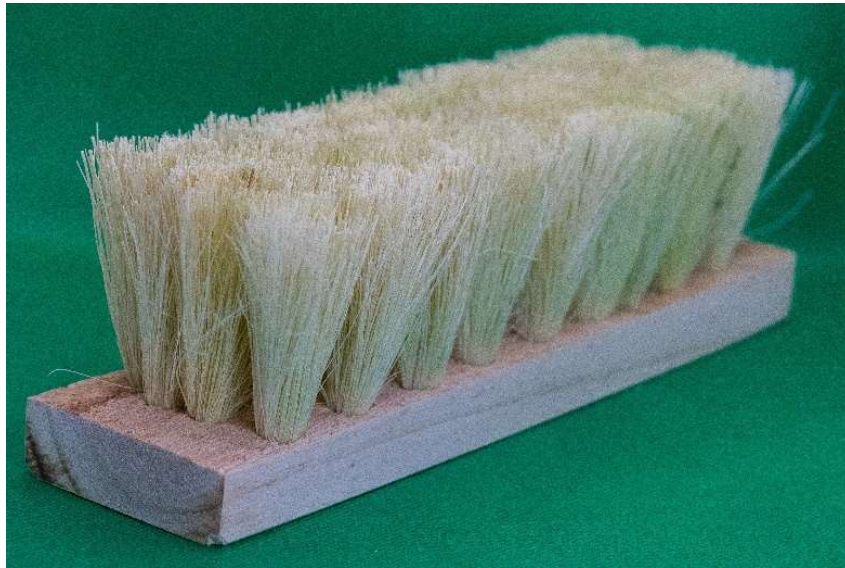

## Tyemper Cepillo de Ixtle 10" (25.0 cm)

---

Producto: Cepillo para Impermeabilizar

Ancho: 10" (25.0 cm)

Largo	126.5 cm	Ancho	25 cm
Profundidad	6.3 cm	Acabado	Mate
Color	natural	Accesorios	No
Garantía proveedor	90 días en tienda	Material	Ixtle
Modelo	-	No. de piezas	1
Peso	0.5 kg	Tipo	De ixtle
Alto	126	Interior / exterior	Exterior

**Tyemper, SA de CV**

Av. División del Nte. 3017, El Rosedal, Coyoacán, 04330 Ciudad de México, CDMX

[www.tyemper.mx](http://www.tyemper.mx)

Tymper Cepillo de Ixtle 10" (25.0 cm)

---

**Tymper, SA de CV**

Av. División del Nte. 3017, El Rosedal, Coyoacán, 04330 Ciudad de México, CDMX